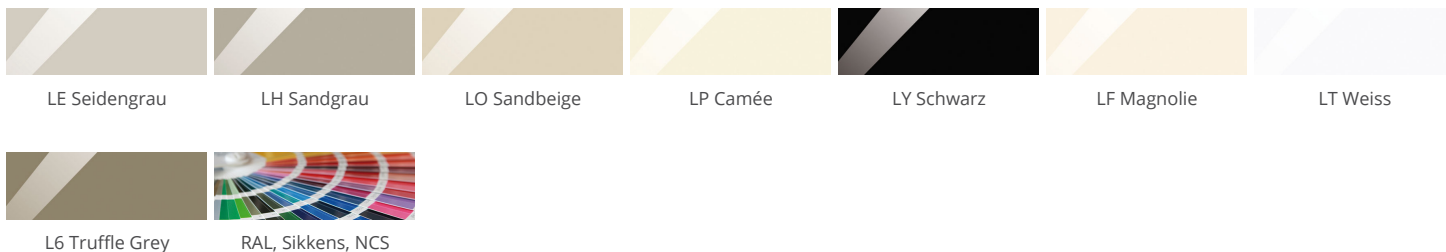

» 60 Monaco

Hoogglanzende laklaag (slijplak-procédé) op MDF-basisplaat

» Details

- afb. Trueffle Grey
- frontdikte: 23 mm

» Kleuren

» Details

A helder glas

B Satinato

7 Mastercaree

R Afra

U Listral blank

Deur met spijlen

Z Cappelner designglas

» Rand

Rand