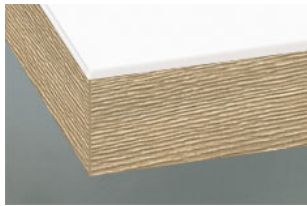

## » Details

- afb. wit
- frontdikte: 19 mm
- Trendline, de greeploze keuken: leverbaar

## » Rand

---

DK rand in frontkleur

ES rand in rvs

Module translation not found: kante6