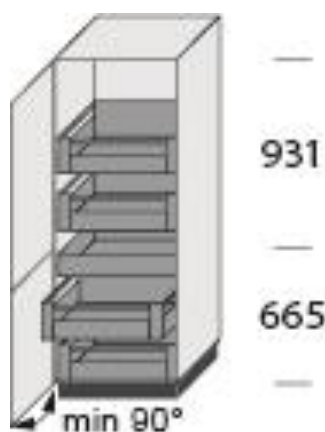

U hebt nog geen toegangsgegevens voor ons dealergedeelte op onze homepage?
Stuur een korte e-mail met uw verzoek en uw klantnummer naar: newsletter@beckermann.de

Hoge kasten met binnenuittrekelementen

Per direct zijn de binnenuittrekelementen bij de kasten H1160I en H1260I net als bij de andere hoogtes ingedeeld:

1 laden
4 uittrekelementen

1 laden
4 uittrekelementen