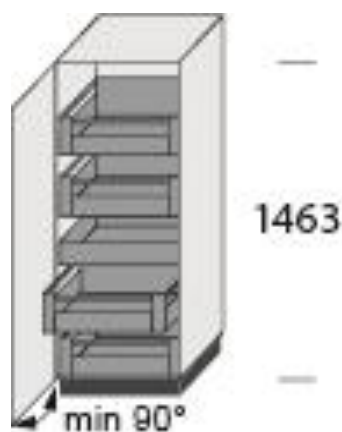

U hebt nog geen toegangsgegevens voor ons dealergedeelte op onze homepage?
Stuur een korte e-mail met uw verzoek en uw klantnummer naar: newsletter@beckermann.de

Hoge kasten met binnenuittrekelementen

Per direct zijn de binnenuittrekelementen bij de kasten H1160I en H1260I net als bij de andere hoogtes ingedeeld:

1 laden
4 uittrekelementen

1 laden
4 uittrekelementen