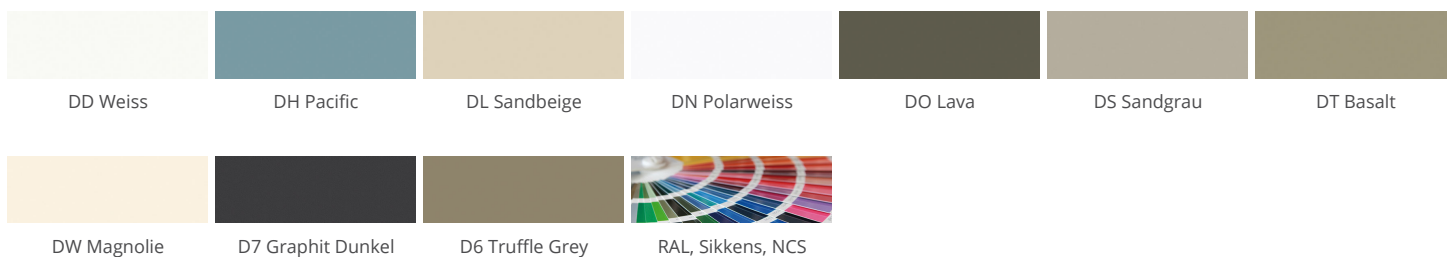

» 34 Antwerpen Line

Supermatte laklaag op MDF-basismateriaal met horizontaal paneeldecor

» Details

- afb. wit
- paneeldecor verticaal met 100 mm paneelafstand leverbaar als 31 Antwerpen Classic 10
- paneeldecor verticaal met 150 mm paneelafstand leverbaar als 30 Antwerpen Classic 15
- paneeldecor verticaal met 200 mm paneelafstand leverbaar als 36 Antwerpen Classic 20

» Kleuren

» Details

S segmentglas

» Rand

Rand