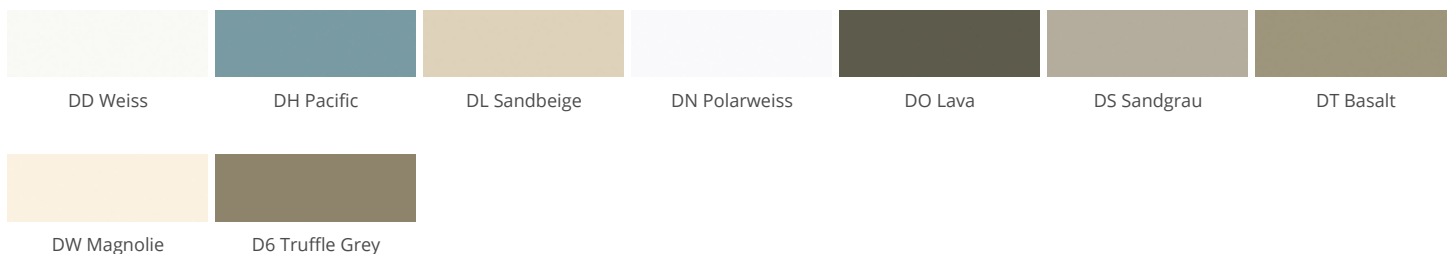

## » 11 Salva

Supermatte laklaag op MDF-basismateriaal

## » Kleuren