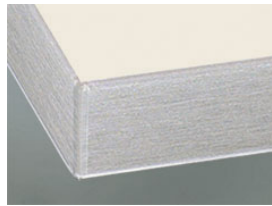

» 23 Siena

Gelaagde kunststof met bijzonder robuuste toplaag in supermatte lak

» Details

- afb. Malaga
- frontdikte: 19 mm
- Trendline, de greeploze keuken: leverbaar

» Kleuren

» Details

- 1 helder glas
- 2 Satinato
- 7 Mastercaree
- R Afra
- U Listral blank

S segmentglas

Z Cappelner designglas

» Rand

DK rand in frontkleur

ES rand in rvs

FE rand in rvs-decor

MG rand in glasdecor lichtgrijs

Module translation not found: kante6