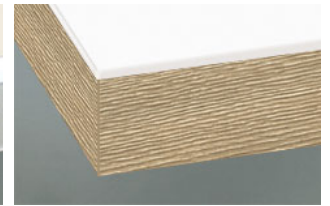

» 23 Siena

Gelaagde kunststof met bijzonder robuuste toplaag in supermatte lak

» Details

- afb. Malaga
- frontdikte: 19 mm
- Trendline, de greeploze keuken: leverbaar

» Kleuren

» Details

- 1 helder glas
- 2 Satinato
- 7 Mastercaree
- R Afra
- U Listral blank

S segmentglas

Z Cappelner designglas

» Rand

DK rand in frontkleur

ES rand in rvs

FE rand in rvs-decor

MG rand in glasdecor lichtgrijs

Module translation not found: kante6