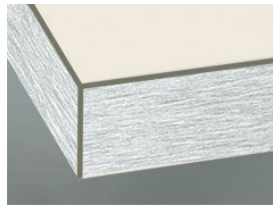

» 23 Siena

Gelaagde kunststof met bijzonder robuuste toplaag in supermatte lak

» Details

- afb. Malaga
- frontdikte: 19 mm
- Trendline, de greeploze keuken: leverbaar

» Kleuren

» Details

- 1 helder glas
- 2 Satinato
- 7 Mastercaree
- R Afra
- U Listral blank

S segmentglas

Z Cappelner designglas

» Rand

DK rand in frontkleur

ES rand in rvs

FE rand in rvs-decor

MG rand in glasdecor lichtgrijs

Module translation not found: kante6